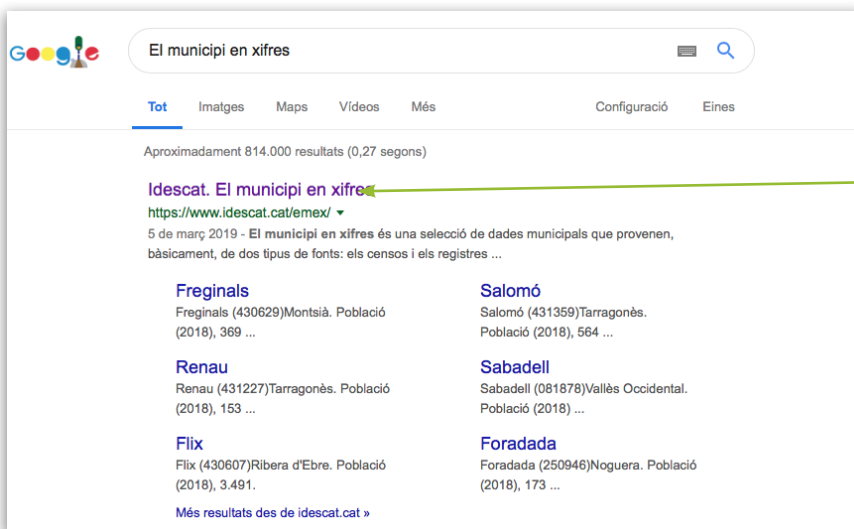

EL MUNICIPI EN XIFRES

Pas 1

Escrivim “el municipi en xifres” en un cercador per accedir a aquest apartat de la pàgina web de l’Idescat (Institut d’Estadística de Catalunya).

accés a la pàgina web de l’Idescat

Pas 2

Triem o escrivim el nom del municipi en la casella corresponent i cliquem el botó **acceptar** o cercar.

selecciona el lloc on vius o escriu-ne el nom

Pas 3

Ens fixem en les dades de població i extensió i en el gràfic lineal de població.