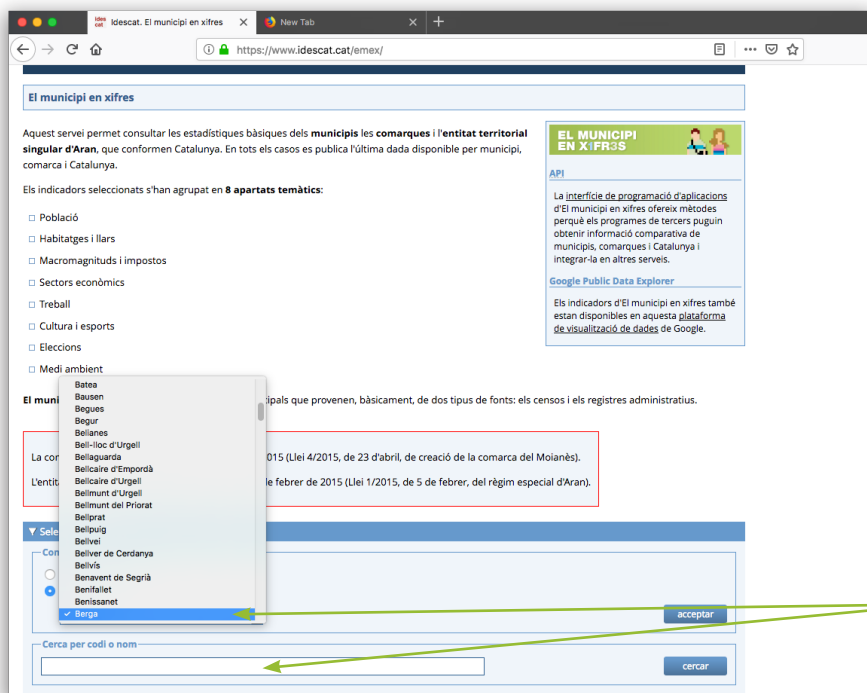

EL MUNICIPI EN XIFRES

Pas 1

Escrivim “el municipi en xifres” en un cercador per accedir a aquest apartat de la pàgina web de l’Idescat (Institut d’Estadística de Catalunya).

accés a la pàgina web de l’Idescat

Pas 2

Triem o escrivim el nom del municipi en la casella corresponent i cliquem el botó **acceptar** o cercar.

selecciona el lloc on vius o escriu-ne el nom

Pas 3

Ens fixem en les dades de població i extensió i en el gràfic lineal de població.